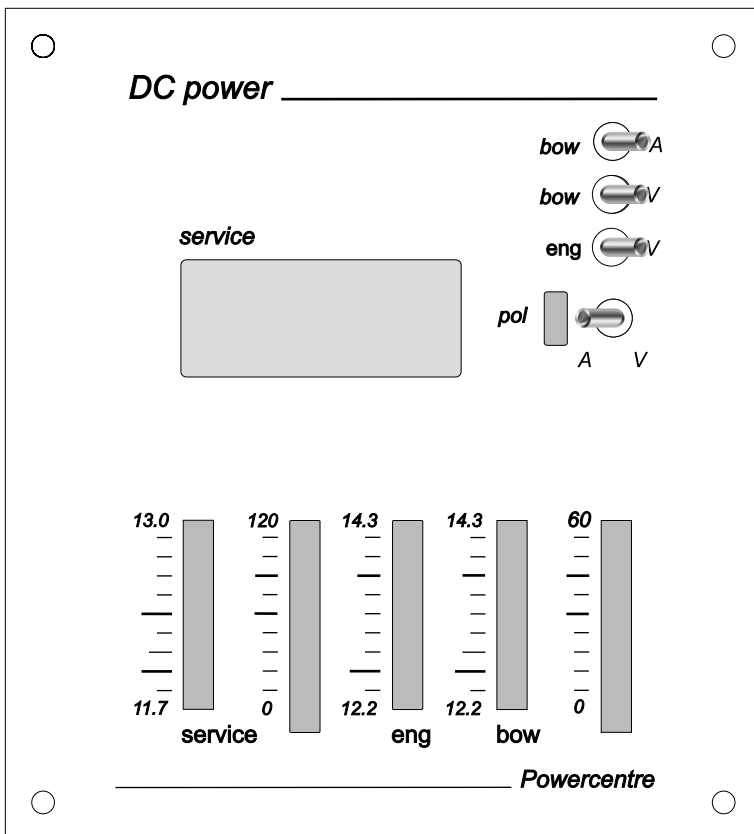

Single engine display layouts

P2031

P2031

P2131

P2231

P2131

P2231

twin engine display layouts

P2431

P2531

P2731

P2431

Powercentre 3000 and Powercentre 4000

P3000

P4000